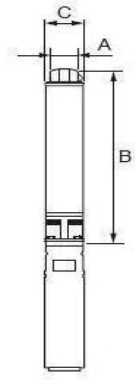

SERIE -SERIES

CPO3

CORPO POMPA SOMMERSO 3" CON BOCCHE IN OTTONE
SUBMERSIBLE PUMP BODY 3" WITH PORTS MADE IN BRASS
CORP POMPE IMMERGEE 3" AVEC BOUCHE EN LATION

CARATTERISTICHE TECNICHE	TECHNICAL DETAILS	CARACTERISTIQUES TECHNIQUES
<ul style="list-style-type: none"> - Massima temperatura liquido 35°C - Cavo H07-RNF in neoprene - Massimo contenuto di sabbia nell'acqua: 60g/m³ 	<ul style="list-style-type: none"> - Max liquid temperature 35°C - Cable H07-RNF neoprene - Max. content of sand in the water: 60g/m³ 	<ul style="list-style-type: none"> - Temperature maxi de l'eau 35°C - Cable H07-RNF neoprene - Sable max: 60g/m³
MATERIALI DI COSTRUZIONE	CONSTRUCTION MATERIALS	MATERIAUX DE CONSTRUCTION
<ul style="list-style-type: none"> - Camicia pompa in acciaio inox AISI 304 - Bocche pompa: ottone - Girante: noryl - Albero in acciaio inox 	<ul style="list-style-type: none"> - Pump casing: stainless steel AISI 304 - Outlet port: brass - Impeller: noryl - Shaft: stainless steel 	<ul style="list-style-type: none"> - Corps pompe: acier inox AISI 304 - Refoulement: en lation - Turbine: noryl - Arbre: acier inox
UTILIZZO	MAIN USE	EMPLOI
<ul style="list-style-type: none"> - Pompaggio acqua pulita per pozzi profondi diametro 3" - Utilizzo domestico ed industriale - Impianti antincendio - Irrigazione 	<ul style="list-style-type: none"> - Suitable to lift clean water from deep wells of diameter 3" - Domestic and industrial applications - Fire fighting system - Irrigation 	<ul style="list-style-type: none"> - Pompage d'eau claire de puits profond avec diamètre de 3" - Emploi domestique et industriel - Usine de feu - Irrigation