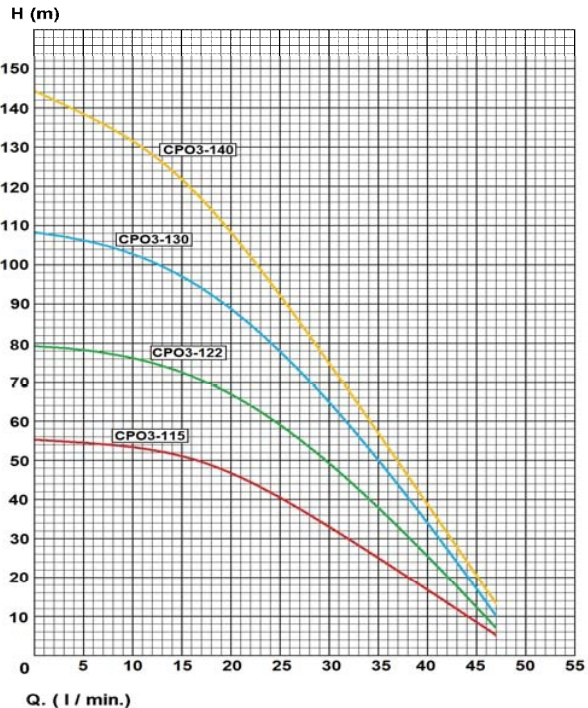

SERIE -SERIES

CPO3

CORPO POMPA SOMMERSO 3" CON BOCCHE IN OTTONE
SUBMERSIBLE PUMP BODY 3" WITH PORTS MADE IN BRASS
CORP POMPE IMMERGEE 3" AVEC BOUCHE EN LATION

CARATTERISTICHE TECNICHE	TECHNICAL DETAILS	CARACTERISTIQUES TECHNIQUES
<ul style="list-style-type: none"> - Massima temperatura liquido 35°C - Cavo H07-RNF in neoprene - Massimo contenuto di sabbia nell'acqua: 60g/m³ 	<ul style="list-style-type: none"> - Max liquid temperature 35°C - Cable H07-RNF neoprene - Max. content of sand in the water: 60g/m³ 	<ul style="list-style-type: none"> - Temperature maxi de l'eau 35°C - Cable H07-RNF neoprene - Sable max: 60g/m³
MATERIALI DI COSTRUZIONE	CONSTRUCTION MATERIALS	MATERIAUX DE CONSTRUCTION
<ul style="list-style-type: none"> - Camicia pompa in acciaio inox AISI 304 - Bocche pompa: ottone - Girante: noryl - Albero in acciaio inox 	<ul style="list-style-type: none"> - Pump casing: stainless steel AISI 304 - Outlet port: brass - Impeller: noryl - Shaft: stainless steel 	<ul style="list-style-type: none"> - Corps pompe: acier inox AISI 304 - Refoulement: en lation - Turbine: noryl - Arbre: acier inox
UTILIZZO	MAIN USE	EMPLOI
<ul style="list-style-type: none"> - Pompaggio acqua pulita per pozzi profondi diametro 3" - Utilizzo domestico ed industriale - Impianti antincendio - Irrigazione 	<ul style="list-style-type: none"> - Suitable to lift clean water from deep wells of diameter 3" - Domestic and industrial applications - Fire fighting system - Irrigation 	<ul style="list-style-type: none"> - Pompage d'eau claire de puits profond avec diamètre de 3" - Emploi domestique et industriel - Usine de feu - Irrigation